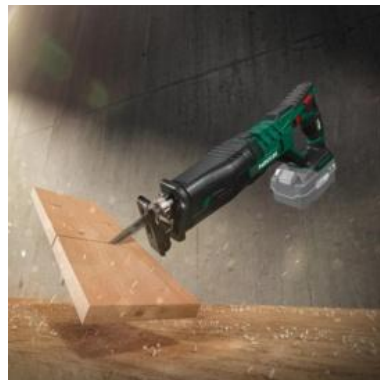

Požičovňa AKU náradia pre dielňu a záhradu – Požičovňa PB a PU